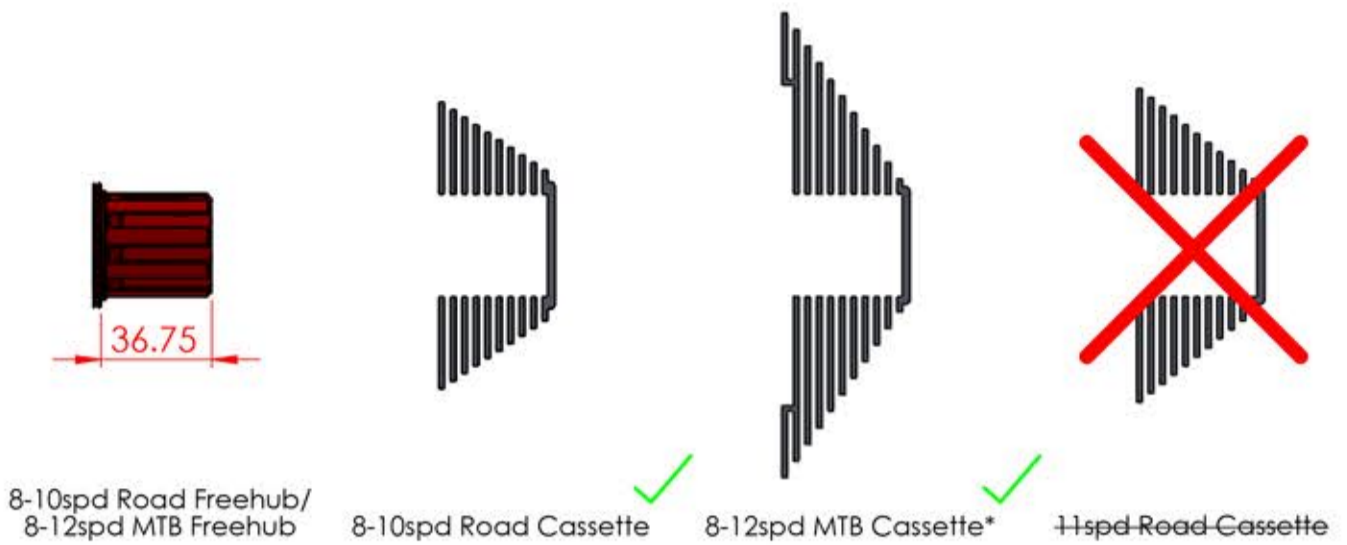

Shimano HG Freehub Body Type Identifier

*Includes CS-HG700 & CS-HG800 Road Cassettes

Sram XD/XDR Freehub Body Type Identifier