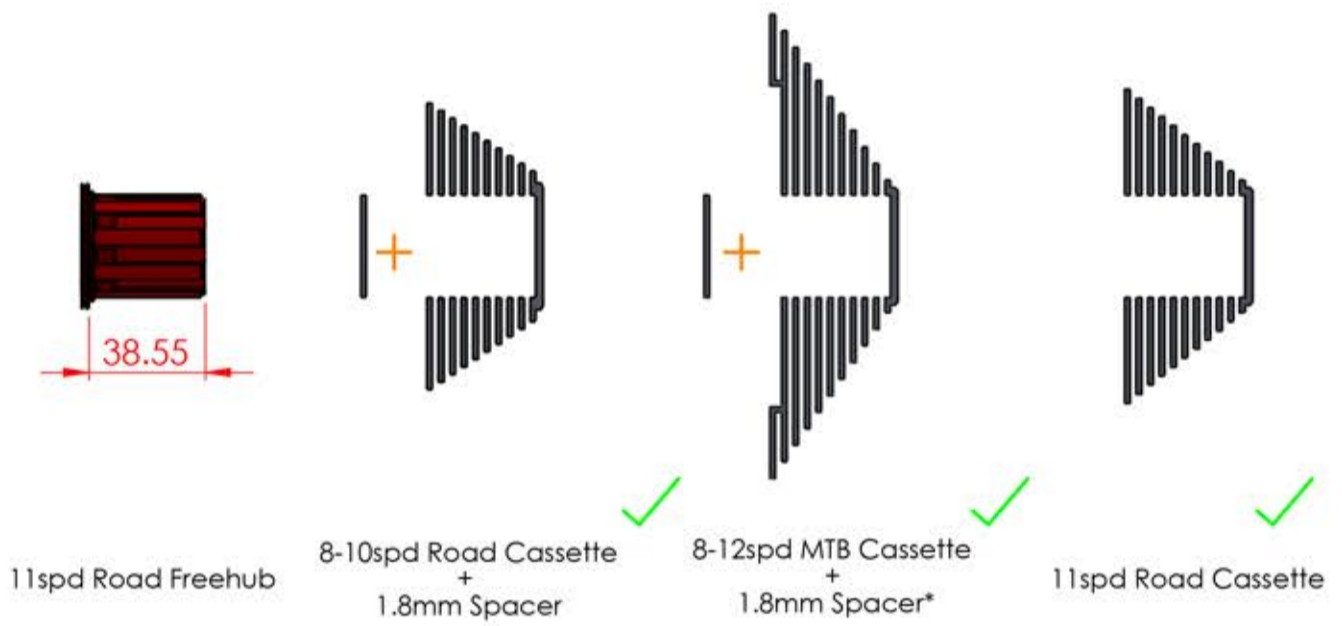

Shimano HG Freehub Body Type Identifier

*Includes CS-HG700 & CS-HG800 Road Cassettes

Sram XD/XDR Freehub Body Type Identifier